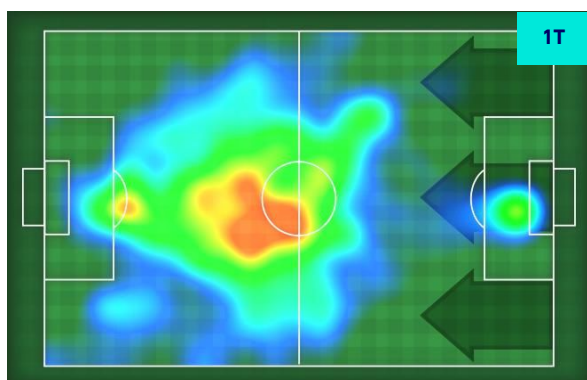

MILAN

1-0

TORINO

GIOCATORI CHIAVE

OLIVIER GIROUD

9

Ruolo:	Attaccante
Presenze in Serie A:	5
Gol in Serie A:	3
Data Nascita:	30/09/1986
Nazionalità:	FRA

Jog 32% - Run 58% - Sprint 10% Km 9.187

2.978 | 5.372 | 0.837

Statistiche

Minuti giocati	87'
Gol	1
Tiri	1
Tiri in porta	1(1)
Palle giocate	49
Passaggi riusciti	16
Passaggi riusciti/tentati (%)	57%
Recuperi	10
Falli subiti	2

HeatMap