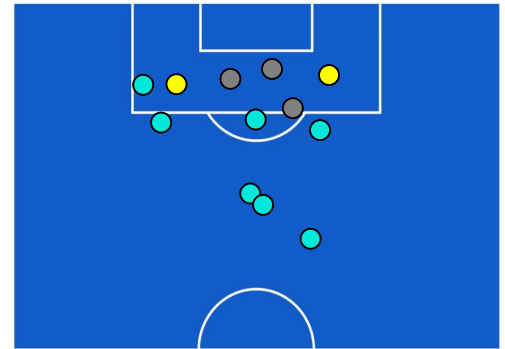

MILAN

1-0

TORINO

BARICENTRO 1° TEMPO

BARICENTRO 2° TEMPO

MILAN

1-0

TORINO

BARICENTRO POSSESSO PROPRIO

BARICENTRO POSSESSO AVVERSARIO

Milano 26/10/2021 STADIO GIUSEPPE MEAZZA - 20:45

MILAN

1-0

TORINO

BILANCIAMENTO OFFENSIVO

29	Azioni di attacco	31
10	Tiri totali	12
7	Occasioni da gol	4

ZONE DI TIRO

1	Gol	0
2	In porta	2
6	Fuori Porta	3
2	Respinto	7

TOCCHI PALLA

657	Palloni giocati totali	761
240	DIFESA	156
309	CENTROCAMPO	388
108	ATTACCO	217

12	Tocchi area avversaria	28	
R. KRUNIC	4	7	A. SANABRIA
T. HERNANDEZ	3	4	T. POBEGA
O. GIROUD	2	3	BREMER

MILAN

1-0

TORINO

GIOCATORI CHIAVE

OLIVIER GIROUD

9

Ruolo:	Attaccante
Presenze in Serie A:	5
Gol in Serie A:	3
Data Nascita:	30/09/1986
Nazionalità:	FRA

Jog 32% - Run 58% - Sprint 10% Km 9.187