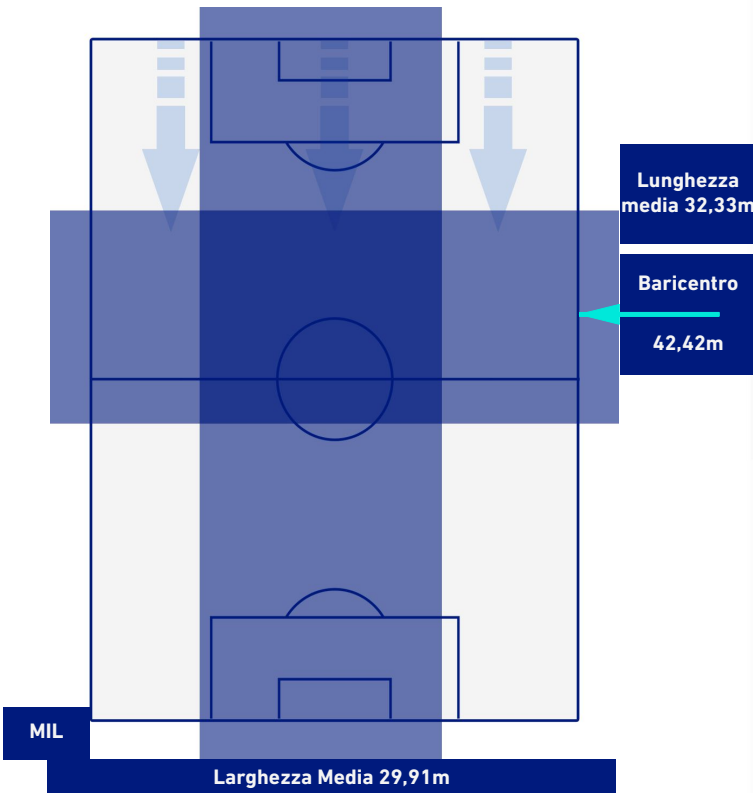

- Giocatore Entrato
- Giocatore Entrato
- Giocatore Entrato
- Giocatore Entrato

MILAN

1-0

TORINO

POSIZIONI MEDIE POSSESSO PALLA [avversario]

Legenda:

- | | | |
|-----------------|--------------------------------------|------------------|
| 1ª Sostituzione | Giocatore Entrato | Giocatore Uscito |
| 2ª Sostituzione | Giocatore Entrato | Giocatore Uscito |
| 3ª Sostituzione | Giocatore Entrato | Giocatore Uscito |
| 4ª Sostituzione | Giocatore Entrato | Giocatore Uscito |
| 5ª Sostituzione | Giocatore Entrato | Giocatore Uscito |
| | Giocatore Entrato in sostituzione di | Giocatore Uscito |
| | Giocatore Entrato in sostituzione di | Giocatore Uscito |
| | Giocatore Entrato in sostituzione di | Giocatore Uscito |
| | Giocatore Entrato in sostituzione di | Giocatore Uscito |
| | Giocatore Entrato in sostituzione di | Giocatore Uscito |

MILAN

1-0

TORINO

BARICENTRO 1° TEMPO

BARICENTRO 2° TEMPO

MILAN

1-0

TORINO

BARICENTRO POSSESSO PROPRIO

BARICENTRO POSSESSO AVVERSARIO

Milano 26/10/2021 STADIO GIUSEPPE MEAZZA - 20:45

MILAN

1-0

TORINO

BILANCIAMENTO OFFENSIVO

29	Azioni di attacco	31
10	Tiri totali	12
7	Occasioni da gol	4