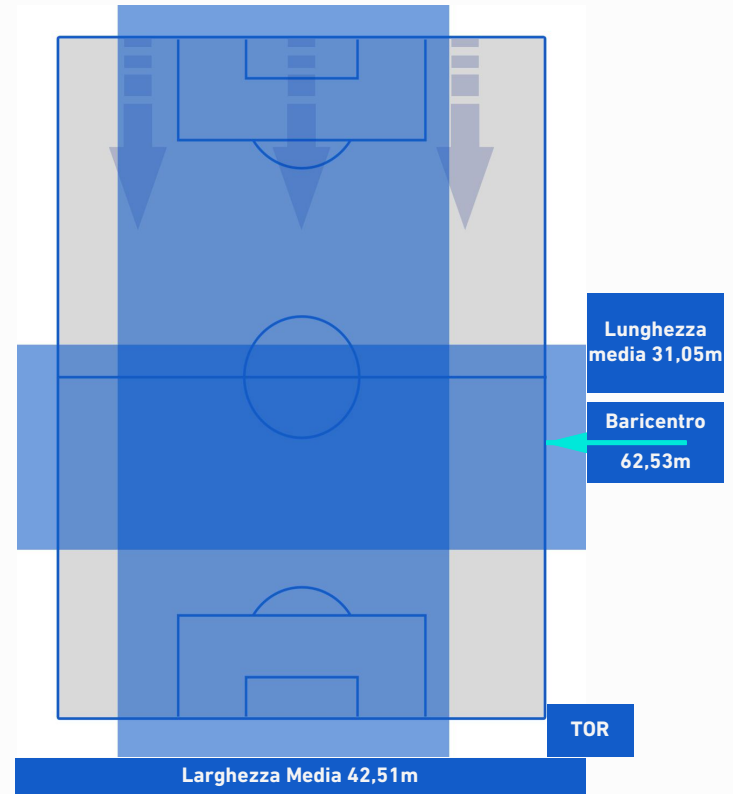

- Giocatore Entrato
- Giocatore Entrato
- Giocatore Entrato
- Giocatore Entrato

MILAN

1-0

TORINO

POSIZIONI MEDIE POSSESSO PALLA [avversario]

Legenda:

- | | | |
|-----------------|--------------------------------------|------------------|
| 1ª Sostituzione | Giocatore Entrato | Giocatore Uscito |
| 2ª Sostituzione | Giocatore Entrato | Giocatore Uscito |
| 3ª Sostituzione | Giocatore Entrato | Giocatore Uscito |
| 4ª Sostituzione | Giocatore Entrato | Giocatore Uscito |
| 5ª Sostituzione | Giocatore Entrato | Giocatore Uscito |
| | Giocatore Entrato in sostituzione di | Giocatore Uscito |
| | Giocatore Entrato in sostituzione di | Giocatore Uscito |
| | Giocatore Entrato in sostituzione di | Giocatore Uscito |
| | Giocatore Entrato in sostituzione di | Giocatore Uscito |
| | Giocatore Entrato in sostituzione di | Giocatore Uscito |

MILAN

1-0

TORINO

BARICENTRO 1° TEMPO

BARICENTRO 2° TEMPO

MILAN

1-0

TORINO

BARICENTRO POSSESSO PROPRIO

BARICENTRO POSSESSO AVVERSARIO

Milano 26/10/2021 STADIO GIUSEPPE MEAZZA - 20:45

MILAN

1-0

TORINO

BILANCIAMENTO OFFENSIVO

29	Azioni di attacco	31
10	Tiri totali	12
7	Occasioni da gol	4