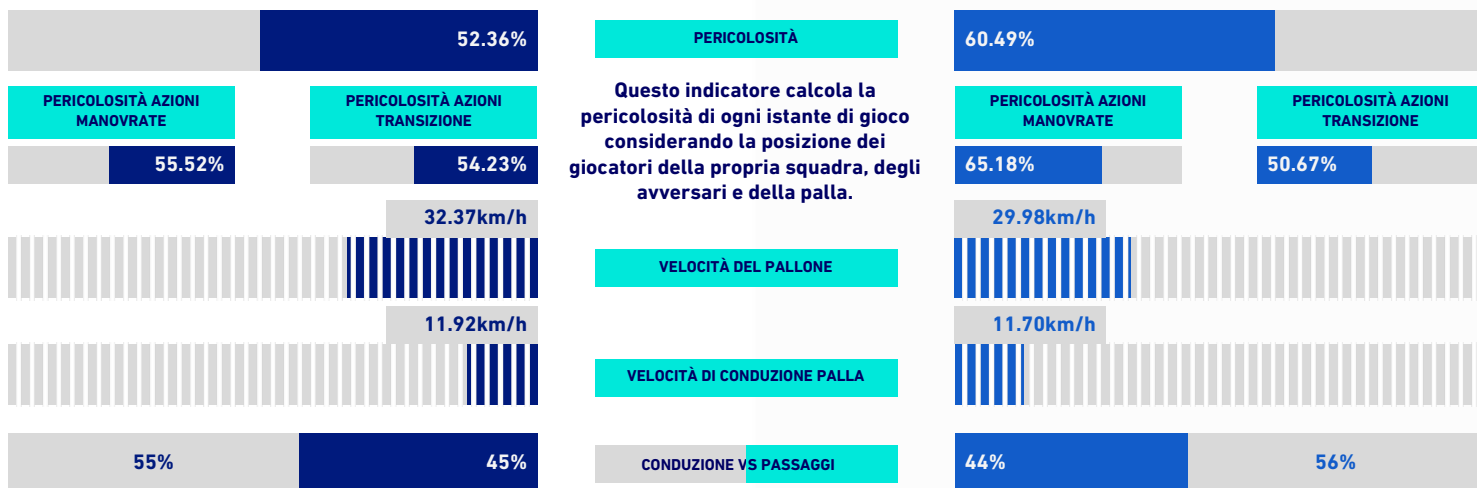

RANKING GIOCATORI

Tiri		Tiri in porta		Passaggi 3/4 riusciti		Occasioni da gol	
1	T. POBEGA TOR 4	1	A. BELOTTI TOR 1	1	J. BREKALO TOR 24	1	A. SANABRIA TOR 2
2	A. SAELEMAEKERS MIL 3	2	O. GIROUD MIL 1	2	S. LUKIC TOR 21	2	T. POBEGA TOR 1
3	R. KRUNIC MIL 2	3	R. LEO MIL 1	3	T. POBEGA TOR 17		
4	R. LEO MIL 2	4	A. SANABRIA TOR 1	4	W. SINGO TOR 14		
5	S. LUKIC TOR 2			5	O. AINA TOR 13		

Palle giocate		Passaggi riusciti		Passaggi chiave		Dribbling	
1	S. LUKIC TOR 78	1	S. LUKIC TOR 57			1	S. TONALI MIL 4
2	J. BREKALO TOR 72	2	J. BREKALO TOR 42			2	J. BREKALO TOR 3
3	W. SINGO TOR 69	3	T. POBEGA TOR 39			3	F. KESSIE MIL 3
4	BREMER TOR 66	4	BREMER TOR 38			4	O. AINA TOR 2
5	D. CALABRIA MIL 66	5	W. SINGO TOR 38			5	R. KRUNIC MIL 2

MILAN

1-0

TORINO

VIRTUAL COACH

INDICATORI DI SQUADRA

RECORDMEN

INDICE DI VERTICALITÀ

Numero di giocatori avversari superati da un passaggio verticale. Calcolato solo se il passaggio è andato a buon fine. Dà idea di quanto un giocatore tenda a superare le linee di pressione avversarie.

Rank	Player	Value	Rank	Player	Value
1	C. TATARUSANU	5.15	1	V. MILINKOVIC-SAVIC	4.14
2	S. KJAER	4.00	2	W. SINGO	3.71
3	S. TONALI	3.38	3	R. RODRIGUEZ	2.93
4	D. CALABRIA	3.22	4	K. DJIDJI	2.91
5	F. TOMORI	3.18	4	J. BREKALO	2.91