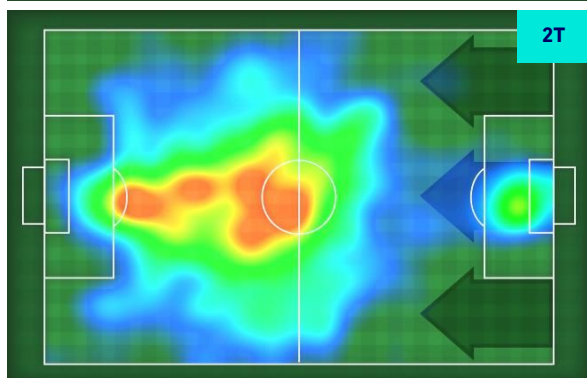

MILAN

1-0

TORINO

GIOCATORI CHIAVE

OLIVIER GIROUD

9

Ruolo:	Attaccante
Presenze in Serie A:	5
Gol in Serie A:	3
Data Nascita:	30/09/1986
Nazionalità:	FRA

Jog 32% - Run 58% - Sprint 10% Km 9.187

2.978 | 5.372 | 0.837

Statistiche

Minuti giocati	87'
Gol	1
Tiri	1
Tiri in porta	1(1)
Palle giocate	49
Passaggi riusciti	16
Passaggi riusciti/tentati (%)	57%
Recuperi	10
Falli subiti	2

HeatMap