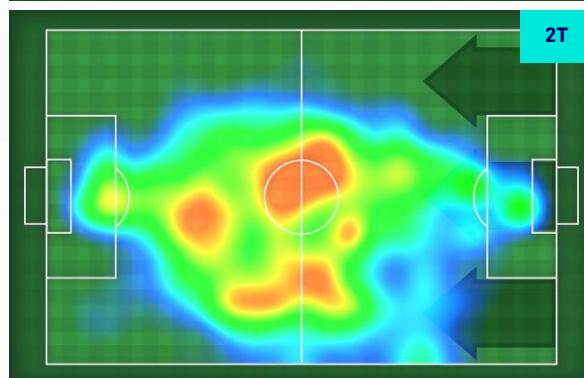

MILAN

1-0

TORINO

GIOCATORI CHIAVE

OLIVIER GIROUD

9

Ruolo:	Attaccante
Presenze in Serie A:	5
Gol in Serie A:	3
Data Nascita:	30/09/1986
Nazionalità:	FRA

Jog 32% - Run 58% - Sprint 10% Km 9.187

2.978 | 5.372 | 0.837

Statistiche

Minuti giocati	87'
Gol	1
Tiri	1
Tiri in porta	1(1)
Palle giocate	49
Passaggi riusciti	16
Passaggi riusciti/tentati (%)	57%
Recuperi	10
Falli subiti	2

HeatMap

TOMMASO POBEGA

4

Ruolo:	Centrocampista
Presenze in Serie A:	27
Gol in Serie A:	8
Data Nascita:	15/07/1999
Nazionalità:	ITA

Jog 21% - Run 72% - Sprint 7% Km 12.274

2.523 | 8.842 | 0.909

Statistiche

Minuti giocati	95'
Occasioni da gol	1
Tiri	4
Palle giocate	63
Passaggi riusciti	39
Passaggi riusciti/tentati (%)	76%
Recuperi	7

HeatMap