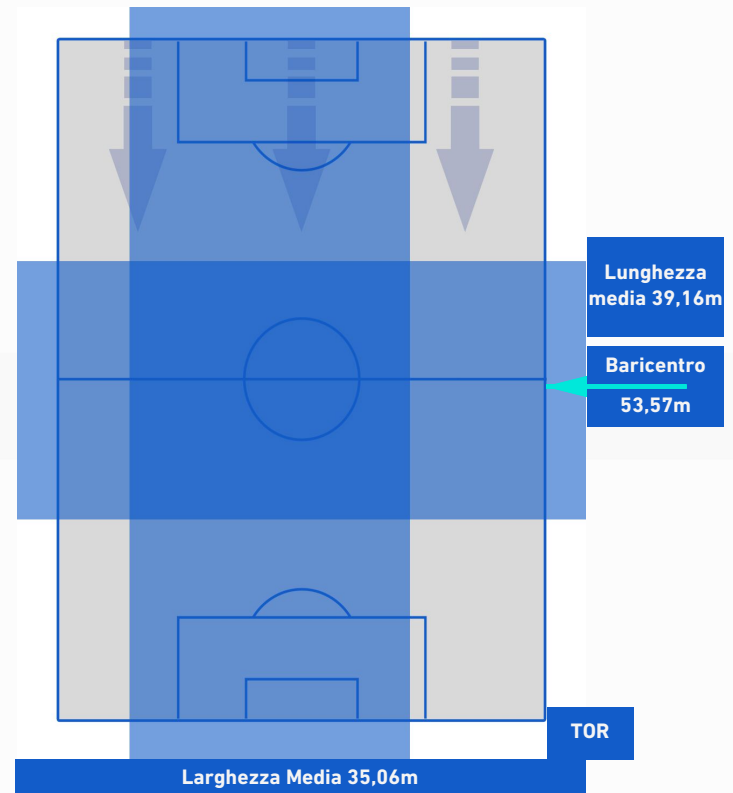

- Giocatore Entrato
- Giocatore Entrato
- Giocatore Entrato
- Giocatore Entrato

MILAN

1-0

TORINO

POSIZIONI MEDIE POSSESSO PALLA [avversario]

Legenda:

- | | | |
|-----------------|--------------------------------------|------------------|
| 1ª Sostituzione | Giocatore Entrato | Giocatore Uscito |
| 2ª Sostituzione | Giocatore Entrato | Giocatore Uscito |
| 3ª Sostituzione | Giocatore Entrato | Giocatore Uscito |
| 4ª Sostituzione | Giocatore Entrato | Giocatore Uscito |
| 5ª Sostituzione | Giocatore Entrato | Giocatore Uscito |
| | Giocatore Entrato in sostituzione di | Giocatore Uscito |
| | Giocatore Entrato in sostituzione di | Giocatore Uscito |
| | Giocatore Entrato in sostituzione di | Giocatore Uscito |
| | Giocatore Entrato in sostituzione di | Giocatore Uscito |
| | Giocatore Entrato in sostituzione di | Giocatore Uscito |

MILAN

1-0

TORINO

BARICENTRO 1° TEMPO

BARICENTRO 2° TEMPO

MILAN

1-0

TORINO

BARICENTRO POSSESSO PROPRIO

BARICENTRO POSSESSO AVVERSARIO

Milano 26/10/2021 STADIO GIUSEPPE MEAZZA - 20:45

MILAN

1-0

TORINO

BILANCIAMENTO OFFENSIVO

29	Azioni di attacco	31
10	Tiri totali	12
7	Occasioni da gol	4