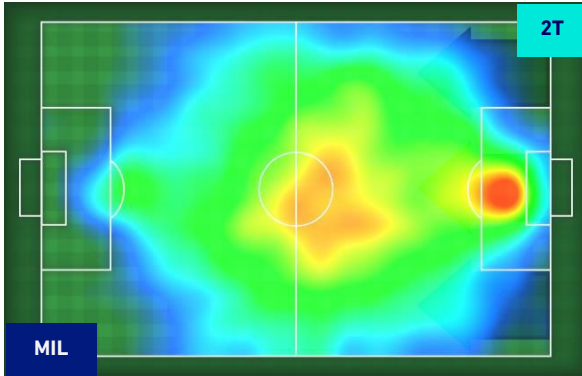

Jog-Run-Sprint (km 107.926)		
29.565	69.945	8.416

I dati fisici sono relativi alla rilevazione live e potranno differire da quelli certificati consegnati successivamente agli staff tecnici

Milano 26/10/2021 STADIO GIUSEPPE MEAZZA - 20:45

MILAN

1-0

TORINO

HEATMAP

MILAN

1-0

TORINO

POSIZIONI MEDIE