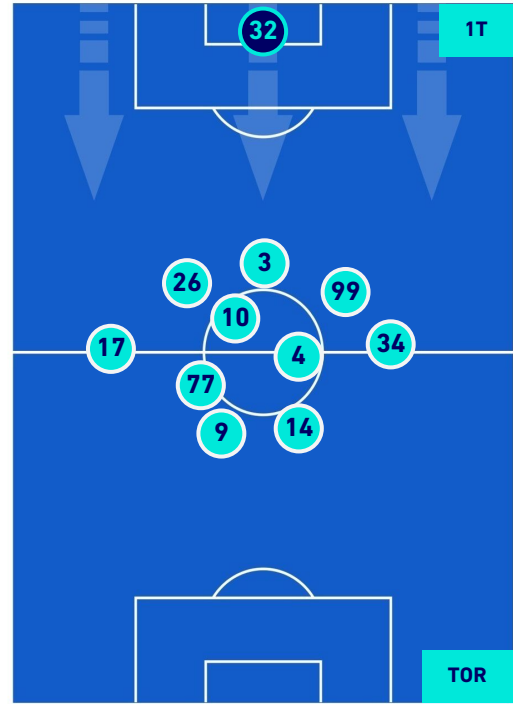

MILAN

1-0

TORINO

HEATMAP

MILAN

1-0

TORINO

POSIZIONI MEDIE

- Legenda:
- 1^ Sostituzione
 - Giocatore Entrato
 - Giocatore Uscito
 -
 - 2^ Sostituzione
 - Giocatore Entrato
 - Giocatore Uscito
 - Giocatore Entrato in sostituzione di
 -
 - 3^ Sostituzione
 - Giocatore Entrato
 - Giocatore Uscito
 - Giocatore Entrato in sostituzione di
 -
 - 4^ Sostituzione
 - Giocatore Entrato
 - Giocatore Uscito
 - Giocatore Entrato in sostituzione di
 -
 - 5^ Sostituzione
 - Giocatore Entrato
 - Giocatore Uscito
 - Giocatore Entrato in sostituzione di
 -

Milano 26/10/2021 STADIO GIUSEPPE MEAZZA - 20:45

MILAN

1-0

TORINO

POSIZIONI MEDIE POSSESSO PALLA [proprio]

Legenda:

- 1^ Sostituzione
- 2^ Sostituzione
- 3^ Sostituzione
- 4^ Sostituzione
- 5^ Sostituzione

- Giocatore Entrato
- Giocatore Entrato
- Giocatore Entrato
- Giocatore Entrato
- Giocatore Entrato