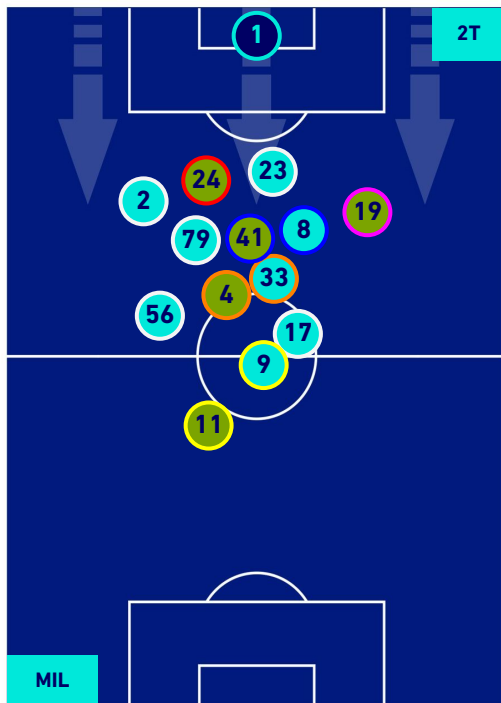

Milano 26/10/2021 STADIO GIUSEPPE MEAZZA - 20:45

MILAN

1-0

TORINO

POSIZIONI MEDIE POSSESSO PALLA [proprio]

Legenda:

- 1^ Sostituzione
- 2^ Sostituzione
- 3^ Sostituzione
- 4^ Sostituzione
- 5^ Sostituzione

- Giocatore Entrato
- Giocatore Entrato
- Giocatore Entrato
- Giocatore Entrato
- Giocatore Entrato

- Giocatore Entrato
- Giocatore Entrato
- Giocatore Entrato
- Giocatore Entrato

MILAN

1-0

TORINO

POSIZIONI MEDIE POSSESSO PALLA [avversario]

Legenda:

- | | | |
|-----------------|--------------------------------------|------------------|
| 1ª Sostituzione | Giocatore Entrato | Giocatore Uscito |
| 2ª Sostituzione | Giocatore Entrato | Giocatore Uscito |
| 3ª Sostituzione | Giocatore Entrato | Giocatore Uscito |
| 4ª Sostituzione | Giocatore Entrato | Giocatore Uscito |
| 5ª Sostituzione | Giocatore Entrato | Giocatore Uscito |
| | Giocatore Entrato in sostituzione di | Giocatore Uscito |
| | Giocatore Entrato in sostituzione di | Giocatore Uscito |
| | Giocatore Entrato in sostituzione di | Giocatore Uscito |
| | Giocatore Entrato in sostituzione di | Giocatore Uscito |
| | Giocatore Entrato in sostituzione di | Giocatore Uscito |

MILAN

1-0

TORINO

BARICENTRO 1° TEMPO

BARICENTRO 2° TEMPO

MILAN

1-0

TORINO

BARICENTRO POSSESSO PROPRIO

BARICENTRO POSSESSO AVVERSARIO

Milano 26/10/2021 STADIO GIUSEPPE MEAZZA - 20:45

MILAN

1-0

TORINO

BILANCIAMENTO OFFENSIVO

29	Azioni di attacco	31
10	Tiri totali	12
7	Occasioni da gol	4