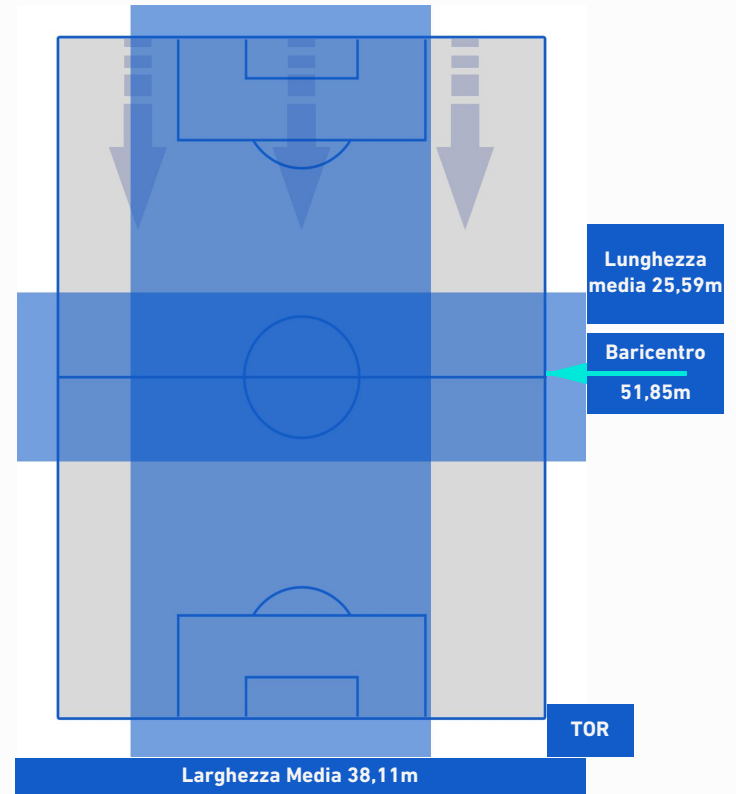

Milano 26/10/2021 STADIO GIUSEPPE MEAZZA - 20:45

MILAN

1-0

TORINO

POSIZIONI MEDIE POSSESSO PALLA [proprio]

Legenda:

- 1^ Sostituzione
- 2^ Sostituzione
- 3^ Sostituzione
- 4^ Sostituzione
- 5^ Sostituzione

- Giocatore Entrato
- Giocatore Entrato
- Giocatore Entrato
- Giocatore Entrato
- Giocatore Entrato

- Giocatore Entrato
- Giocatore Entrato
- Giocatore Entrato
- Giocatore Entrato

MILAN

1-0

TORINO

POSIZIONI MEDIE POSSESSO PALLA [avversario]

Legenda:

- | | | |
|-----------------|--------------------------------------|------------------|
| 1ª Sostituzione | Giocatore Entrato | Giocatore Uscito |
| 2ª Sostituzione | Giocatore Entrato | Giocatore Uscito |
| 3ª Sostituzione | Giocatore Entrato | Giocatore Uscito |
| 4ª Sostituzione | Giocatore Entrato | Giocatore Uscito |
| 5ª Sostituzione | Giocatore Entrato | Giocatore Uscito |
| | Giocatore Entrato in sostituzione di | Giocatore Uscito |
| | Giocatore Entrato in sostituzione di | Giocatore Uscito |
| | Giocatore Entrato in sostituzione di | Giocatore Uscito |
| | Giocatore Entrato in sostituzione di | Giocatore Uscito |
| | Giocatore Entrato in sostituzione di | Giocatore Uscito |

MILAN

1-0

TORINO

BARICENTRO 1° TEMPO

BARICENTRO 2° TEMPO

MILAN

1-0

TORINO

BARICENTRO POSSESSO PROPRIO

BARICENTRO POSSESSO AVVERSARIO

Milano 26/10/2021 STADIO GIUSEPPE MEAZZA - 20:45

MILAN

1-0

TORINO

BILANCIAMENTO OFFENSIVO

29	Azioni di attacco	31
10	Tiri totali	12
7	Occasioni da gol	4