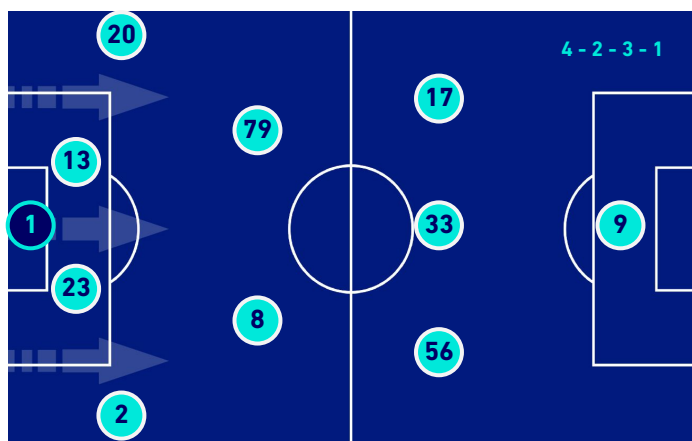

Giornata 10
SERIE A TIM 2021-2022

MATCH REPORT

MILAN

TORINO

Milano 26/10/2021
STADIO GIUSEPPE MEAZZA 20:45

Milano 26/10/2021 STADIO GIUSEPPE MEAZZA - 20:45

MILAN

1-0

TORINO

FORMAZIONI

MILAN	
1	CIPRIAN TATARUSANU (P)
2	DAVIDE CALABRIA
23	FIKAYO TOMORI
13	ALESSIO ROMAGNOLI
20	PIERRE KALULU
8	SANDRO TONALI
79	FRANK KESSIE
56	ALEXIS SAELEMAEKERS
33	RADE KRUNIC
17	RAFAEL LEAO
9	OLIVIER GIROUD