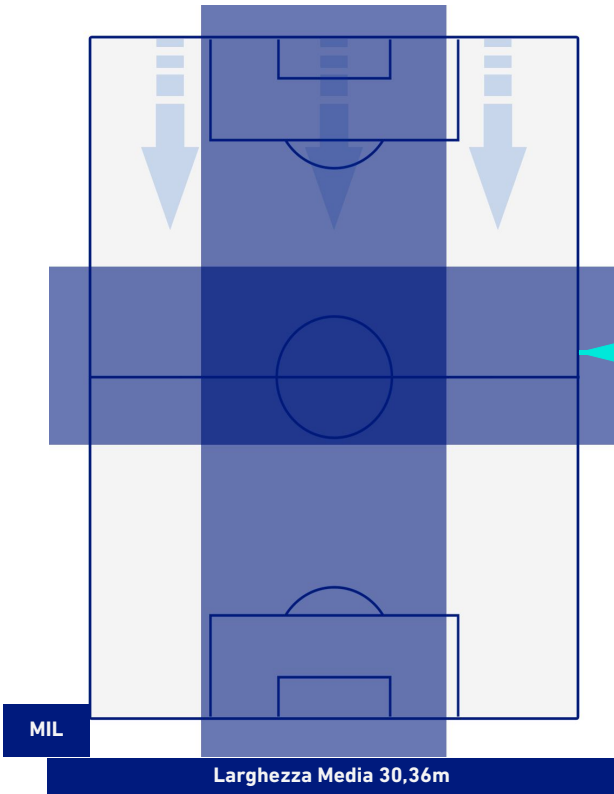

- Giocatore Entrato
- Giocatore Entrato
- Giocatore Entrato
- Giocatore Entrato

MILAN

1-0

TORINO

POSIZIONI MEDIE POSSESSO PALLA [avversario]

Legenda:

- | | | |
|-----------------|--------------------------------------|------------------|
| 1ª Sostituzione | Giocatore Entrato | Giocatore Uscito |
| 2ª Sostituzione | Giocatore Entrato | Giocatore Uscito |
| 3ª Sostituzione | Giocatore Entrato | Giocatore Uscito |
| 4ª Sostituzione | Giocatore Entrato | Giocatore Uscito |
| 5ª Sostituzione | Giocatore Entrato | Giocatore Uscito |
| | Giocatore Entrato in sostituzione di | Giocatore Uscito |
| | Giocatore Entrato in sostituzione di | Giocatore Uscito |
| | Giocatore Entrato in sostituzione di | Giocatore Uscito |
| | Giocatore Entrato in sostituzione di | Giocatore Uscito |
| | Giocatore Entrato in sostituzione di | Giocatore Uscito |

MILAN

1-0

TORINO

BARICENTRO 1° TEMPO

BARICENTRO 2° TEMPO

MILAN

1-0

TORINO