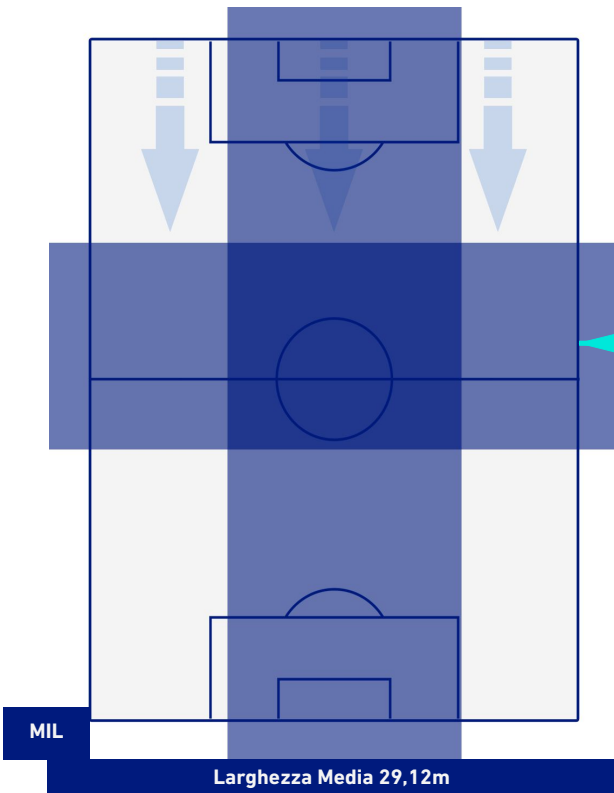

- Giocatore Entrato
- Giocatore Entrato
- Giocatore Entrato
- Giocatore Entrato

MILAN

1-0

TORINO

POSIZIONI MEDIE POSSESSO PALLA [avversario]

Legenda:

- | | | |
|-----------------|--------------------------------------|------------------|
| 1ª Sostituzione | Giocatore Entrato | Giocatore Uscito |
| 2ª Sostituzione | Giocatore Entrato | Giocatore Uscito |
| 3ª Sostituzione | Giocatore Entrato | Giocatore Uscito |
| 4ª Sostituzione | Giocatore Entrato | Giocatore Uscito |
| 5ª Sostituzione | Giocatore Entrato | Giocatore Uscito |
| | Giocatore Entrato in sostituzione di | Giocatore Uscito |
| | Giocatore Entrato in sostituzione di | Giocatore Uscito |
| | Giocatore Entrato in sostituzione di | Giocatore Uscito |
| | Giocatore Entrato in sostituzione di | Giocatore Uscito |
| | Giocatore Entrato in sostituzione di | Giocatore Uscito |

MILAN

1-0

TORINO

BARICENTRO 1° TEMPO

BARICENTRO 2° TEMPO

MILAN

1-0

TORINO

BARICENTRO POSSESSO PROPRIO

BARICENTRO POSSESSO AVVERSARIO

Milano 26/10/2021 STADIO GIUSEPPE MEAZZA - 20:45

MILAN

1-0

TORINO

BILANCIAMENTO OFFENSIVO

29	Azioni di attacco	31
10	Tiri totali	12
7	Occasioni da gol	4