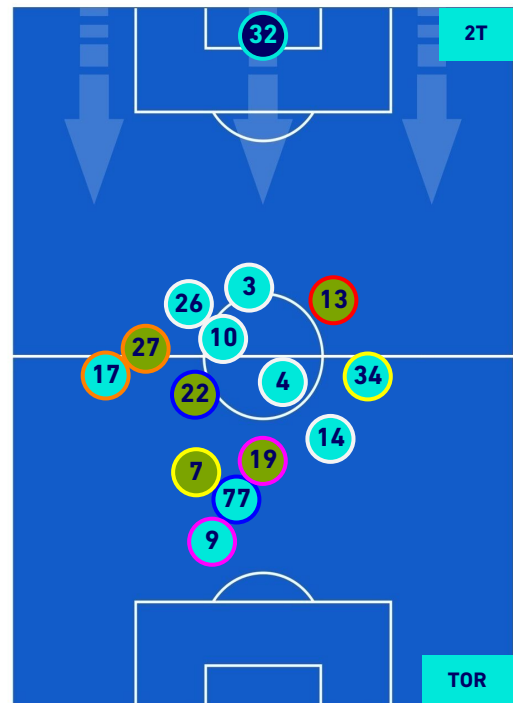

MILAN

1-0

TORINO

HEATMAP

MILAN

1-0

TORINO

POSIZIONI MEDIE

- Legenda:
- 1^ Sostituzione
 - Giocatore Entrato
 - Giocatore Uscito
 -
 - 2^ Sostituzione
 - Giocatore Entrato
 - Giocatore Uscito
 - Giocatore Entrato in sostituzione di
 -
 - 3^ Sostituzione
 - Giocatore Entrato
 - Giocatore Uscito
 - Giocatore Entrato in sostituzione di
 -
 - 4^ Sostituzione
 - Giocatore Entrato
 - Giocatore Uscito
 - Giocatore Entrato in sostituzione di
 -
 - 5^ Sostituzione
 - Giocatore Entrato
 - Giocatore Uscito
 - Giocatore Entrato in sostituzione di
 -

Milano 26/10/2021 STADIO GIUSEPPE MEAZZA - 20:45

MILAN

1-0

TORINO

POSIZIONI MEDIE POSSESSO PALLA [proprio]

Legenda:

- 1^ Sostituzione
- 2^ Sostituzione
- 3^ Sostituzione
- 4^ Sostituzione
- 5^ Sostituzione

- Giocatore Entrato
- Giocatore Entrato
- Giocatore Entrato
- Giocatore Entrato
- Giocatore Entrato