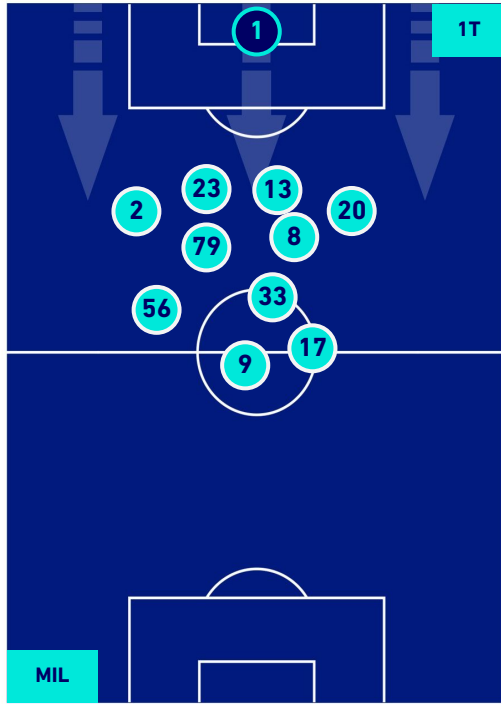

Milano 26/10/2021 STADIO GIUSEPPE MEAZZA - 20:45

MILAN

1-0

TORINO

POSIZIONI MEDIE POSSESSO PALLA [proprio]

Legenda:

- 1^ Sostituzione
- 2^ Sostituzione
- 3^ Sostituzione
- 4^ Sostituzione
- 5^ Sostituzione

- Giocatore Entrato
- Giocatore Entrato
- Giocatore Entrato
- Giocatore Entrato
- Giocatore Entrato

- Giocatore Entrato
- Giocatore Entrato
- Giocatore Entrato
- Giocatore Entrato

MILAN

1-0

TORINO

POSIZIONI MEDIE POSSESSO PALLA [avversario]

Legenda:

- | | | |
|-----------------|--------------------------------------|------------------|
| 1ª Sostituzione | Giocatore Entrato | Giocatore Uscito |
| 2ª Sostituzione | Giocatore Entrato | Giocatore Uscito |
| 3ª Sostituzione | Giocatore Entrato | Giocatore Uscito |
| 4ª Sostituzione | Giocatore Entrato | Giocatore Uscito |
| 5ª Sostituzione | Giocatore Entrato | Giocatore Uscito |
| | Giocatore Entrato in sostituzione di | Giocatore Uscito |
| | Giocatore Entrato in sostituzione di | Giocatore Uscito |
| | Giocatore Entrato in sostituzione di | Giocatore Uscito |
| | Giocatore Entrato in sostituzione di | Giocatore Uscito |
| | Giocatore Entrato in sostituzione di | Giocatore Uscito |

MILAN

1-0

TORINO

BARICENTRO 1° TEMPO

BARICENTRO 2° TEMPO

MILAN

1-0

TORINO

BARICENTRO POSSESSO PROPRIO

BARICENTRO POSSESSO AVVERSARIO

Milano 26/10/2021 STADIO GIUSEPPE MEAZZA - 20:45

MILAN

1-0

TORINO

BILANCIAMENTO OFFENSIVO

29	Azioni di attacco	31
10	Tiri totali	12
7	Occasioni da gol	4