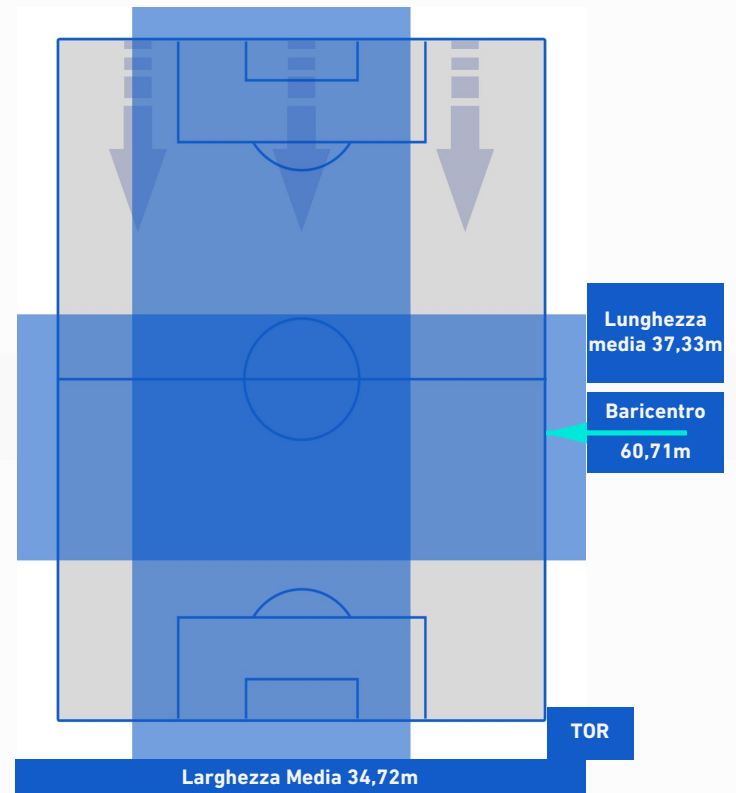

- Giocatore Entrato
- Giocatore Entrato
- Giocatore Entrato
- Giocatore Entrato

MILAN

1-0

TORINO

POSIZIONI MEDIE POSSESSO PALLA [avversario]

Legenda:

- | | | |
|-----------------|--------------------------------------|------------------|
| 1ª Sostituzione | Giocatore Entrato | Giocatore Uscito |
| 2ª Sostituzione | Giocatore Entrato | Giocatore Uscito |
| 3ª Sostituzione | Giocatore Entrato | Giocatore Uscito |
| 4ª Sostituzione | Giocatore Entrato | Giocatore Uscito |
| 5ª Sostituzione | Giocatore Entrato | Giocatore Uscito |
| | Giocatore Entrato in sostituzione di | Giocatore Uscito |
| | Giocatore Entrato in sostituzione di | Giocatore Uscito |
| | Giocatore Entrato in sostituzione di | Giocatore Uscito |
| | Giocatore Entrato in sostituzione di | Giocatore Uscito |
| | Giocatore Entrato in sostituzione di | Giocatore Uscito |

MILAN

1-0

TORINO

BARICENTRO 1° TEMPO

BARICENTRO 2° TEMPO

MILAN

1-0

TORINO

BARICENTRO POSSESSO PROPRIO

BARICENTRO POSSESSO AVVERSARIO

Milano 26/10/2021 STADIO GIUSEPPE MEAZZA - 20:45

MILAN

1-0

TORINO

BILANCIAMENTO OFFENSIVO

29	Azioni di attacco	31
10	Tiri totali	12
7	Occasioni da gol	4