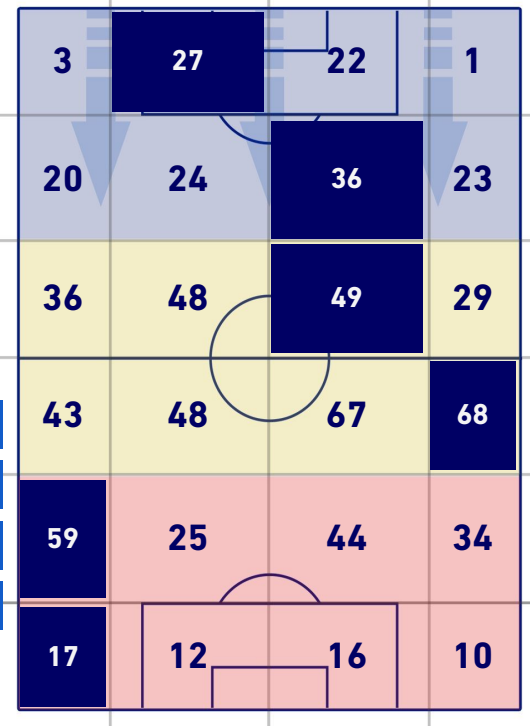

BARICENTRO POSSESSO PROPRIO

BARICENTRO POSSESSO AVVERSARIO

Milano 26/10/2021 STADIO GIUSEPPE MEAZZA - 20:45

MILAN

1-0

TORINO

BILANCIAMENTO OFFENSIVO

29	Azioni di attacco	31
10	Tiri totali	12
7	Occasioni da gol	4

ZONE DI TIRO

1	Gol	0
2	In porta	2
6	Fuori Porta	3
2	Respinto	7

TOCCHI PALLA

657	Palloni giocati totali	761
240	DIFESA	156
309	CENTROCAMPO	388
108	ATTACCO	217

12	Tocchi area avversaria	28	
R. KRUNIC	4	7	A. SANABRIA
T. HERNANDEZ	3	4	T. POBEGA
O. GIROUD	2	3	BREMER

MILAN

1-0

TORINO

GIOCATORI CHIAVE

OLIVIER GIROUD

9

Ruolo:	Attaccante
Presenze in Serie A:	5
Gol in Serie A:	3
Data Nascita:	30/09/1986
Nazionalità:	FRA

Jog 32% - Run 58% - Sprint 10% Km 9.187