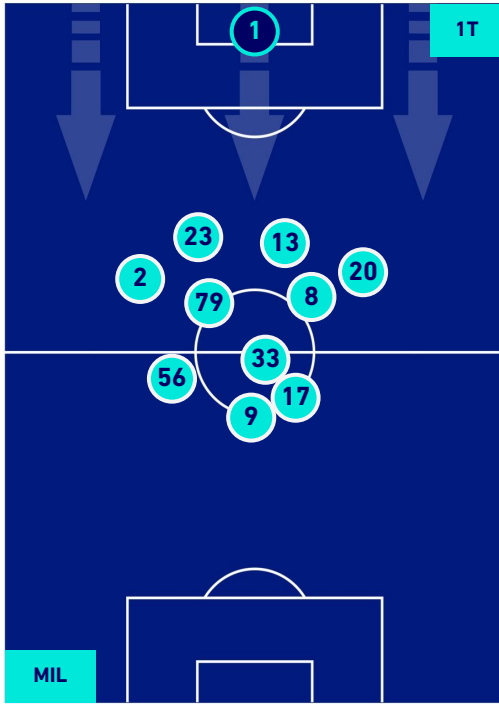

MILAN

1-0

TORINO

HEATMAP

MILAN

1-0

TORINO

POSIZIONI MEDIE

- Legenda:
- 1^ Sostituzione
 - Giocatore Entrato
 - Giocatore Uscito
 -
 - 2^ Sostituzione
 - Giocatore Entrato
 - Giocatore Uscito
 - Giocatore Entrato in sostituzione di
 -
 - 3^ Sostituzione
 - Giocatore Entrato
 - Giocatore Uscito
 - Giocatore Entrato in sostituzione di
 -
 - 4^ Sostituzione
 - Giocatore Entrato
 - Giocatore Uscito
 - Giocatore Entrato in sostituzione di
 -
 - 5^ Sostituzione
 - Giocatore Entrato
 - Giocatore Uscito
 - Giocatore Entrato in sostituzione di
 -

Milano 26/10/2021 STADIO GIUSEPPE MEAZZA - 20:45

MILAN

1-0

TORINO

POSIZIONI MEDIE POSSESSO PALLA [proprio]

Legenda:

- 1^ Sostituzione
- 2^ Sostituzione
- 3^ Sostituzione
- 4^ Sostituzione
- 5^ Sostituzione

- Giocatore Entrato
- Giocatore Entrato
- Giocatore Entrato
- Giocatore Entrato
- Giocatore Entrato