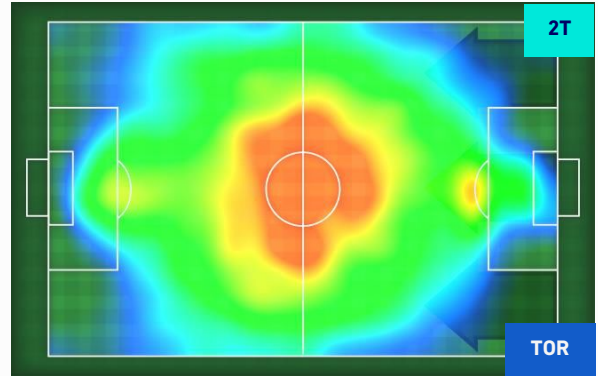

Jog-Run-Sprint (km 107.926)		
29.565	69.945	8.416

I dati fisici sono relativi alla rilevazione live e potranno differire da quelli certificati consegnati successivamente agli staff tecnici

Milano 26/10/2021 STADIO GIUSEPPE MEAZZA - 20:45

MILAN

1-0

TORINO

HEATMAP

MILAN

1-0

TORINO

POSIZIONI MEDIE