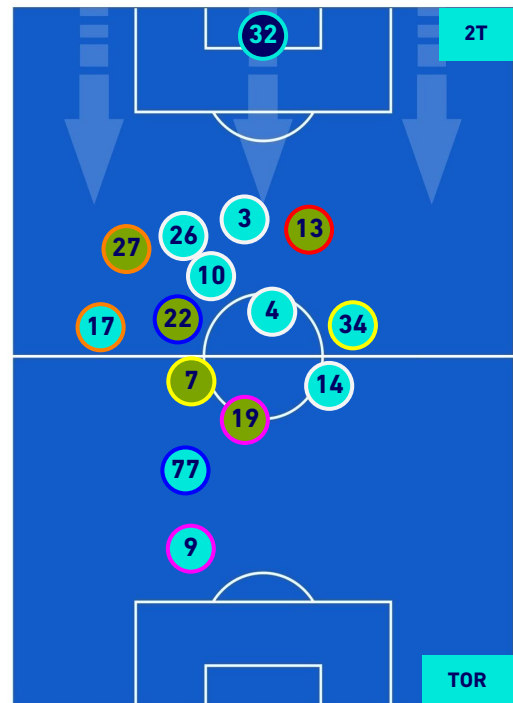

Milano 26/10/2021 STADIO GIUSEPPE MEAZZA - 20:45

MILAN

1-0

TORINO

POSIZIONI MEDIE POSSESSO PALLA [proprio]

Legenda:

- 1^ Sostituzione
- 2^ Sostituzione
- 3^ Sostituzione
- 4^ Sostituzione
- 5^ Sostituzione

- Giocatore Entrato
- Giocatore Entrato
- Giocatore Entrato
- Giocatore Entrato
- Giocatore Entrato

- Giocatore Entrato
- Giocatore Entrato
- Giocatore Entrato
- Giocatore Entrato

MILAN

1-0

TORINO

POSIZIONI MEDIE POSSESSO PALLA [avversario]

Legenda:

- | | | |
|-----------------|--------------------------------------|------------------|
| 1ª Sostituzione | Giocatore Entrato | Giocatore Uscito |
| 2ª Sostituzione | Giocatore Entrato | Giocatore Uscito |
| 3ª Sostituzione | Giocatore Entrato | Giocatore Uscito |
| 4ª Sostituzione | Giocatore Entrato | Giocatore Uscito |
| 5ª Sostituzione | Giocatore Entrato | Giocatore Uscito |
| | Giocatore Entrato in sostituzione di | Giocatore Uscito |
| | Giocatore Entrato in sostituzione di | Giocatore Uscito |
| | Giocatore Entrato in sostituzione di | Giocatore Uscito |
| | Giocatore Entrato in sostituzione di | Giocatore Uscito |
| | Giocatore Entrato in sostituzione di | Giocatore Uscito |

MILAN

1-0

TORINO

BARICENTRO 1° TEMPO

BARICENTRO 2° TEMPO

MILAN

1-0

TORINO

BARICENTRO POSSESSO PROPRIO

BARICENTRO POSSESSO AVVERSARIO

Milano 26/10/2021 STADIO GIUSEPPE MEAZZA - 20:45

MILAN

1-0

TORINO

BILANCIAMENTO OFFENSIVO

29	Azioni di attacco	31
10	Tiri totali	12
7	Occasioni da gol	4