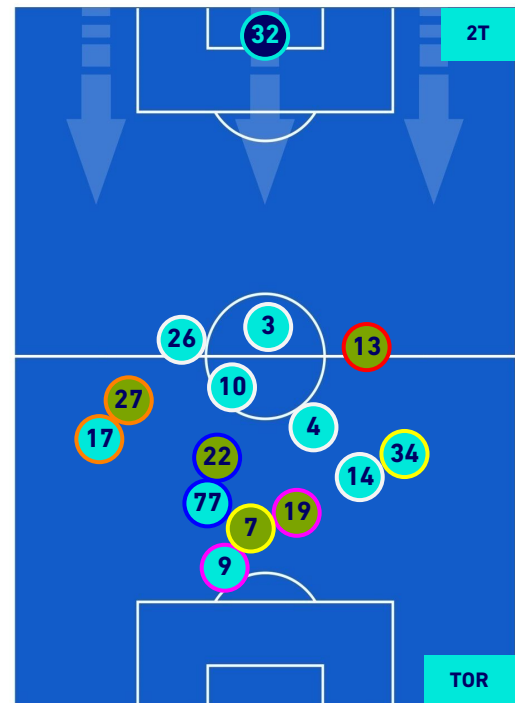

Milano 26/10/2021 STADIO GIUSEPPE MEAZZA - 20:45

MILAN

1-0

TORINO

POSIZIONI MEDIE POSSESSO PALLA [proprio]

Legenda:

- 1^ Sostituzione
- 2^ Sostituzione
- 3^ Sostituzione
- 4^ Sostituzione
- 5^ Sostituzione

- Giocatore Entrato
- Giocatore Entrato
- Giocatore Entrato
- Giocatore Entrato
- Giocatore Entrato

- Giocatore Uscito
- Giocatore Uscito
- Giocatore Uscito
- Giocatore Uscito
- Giocatore Uscito

- Giocatore Entrato in sostituzione di
- Giocatore Entrato in sostituzione di
- Giocatore Entrato in sostituzione di
- Giocatore Entrato in sostituzione di