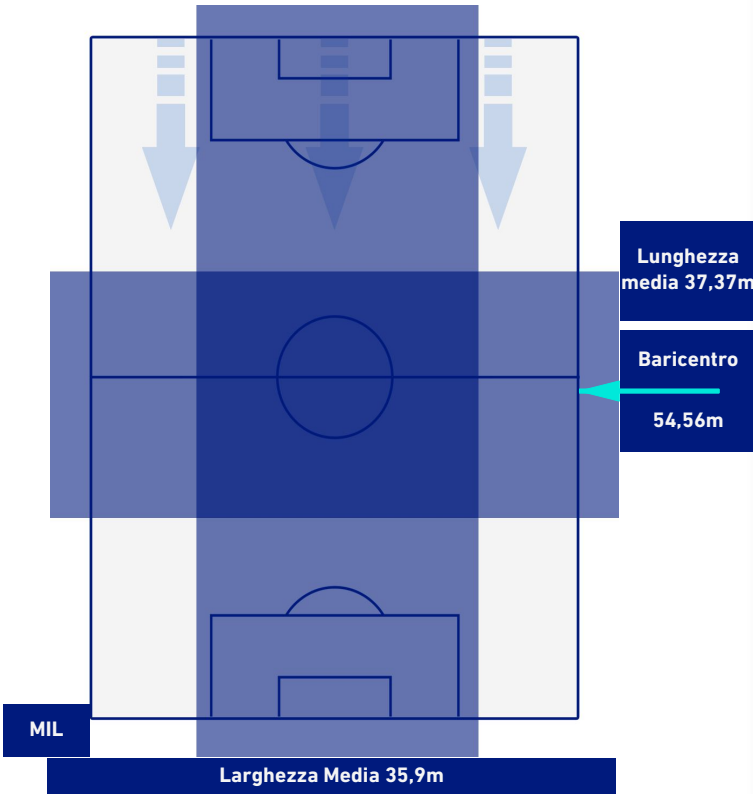

- Giocatore Entrato
- Giocatore Entrato
- Giocatore Entrato
- Giocatore Entrato

MILAN

1-0

TORINO

POSIZIONI MEDIE POSSESSO PALLA [avversario]

Legenda:

- | | | |
|-----------------|--------------------------------------|------------------|
| 1ª Sostituzione | Giocatore Entrato | Giocatore Uscito |
| 2ª Sostituzione | Giocatore Entrato | Giocatore Uscito |
| 3ª Sostituzione | Giocatore Entrato | Giocatore Uscito |
| 4ª Sostituzione | Giocatore Entrato | Giocatore Uscito |
| 5ª Sostituzione | Giocatore Entrato | Giocatore Uscito |
| | Giocatore Entrato in sostituzione di | Giocatore Uscito |
| | Giocatore Entrato in sostituzione di | Giocatore Uscito |
| | Giocatore Entrato in sostituzione di | Giocatore Uscito |
| | Giocatore Entrato in sostituzione di | Giocatore Uscito |
| | Giocatore Entrato in sostituzione di | Giocatore Uscito |

MILAN

1-0

TORINO

BARICENTRO 1° TEMPO

BARICENTRO 2° TEMPO

MILAN

1-0

TORINO

BARICENTRO POSSESSO PROPRIO

BARICENTRO POSSESSO AVVERSARIO

Milano 26/10/2021 STADIO GIUSEPPE MEAZZA - 20:45

MILAN

1-0

TORINO

BILANCIAMENTO OFFENSIVO

29	Azioni di attacco	31
10	Tiri totali	12
7	Occasioni da gol	4