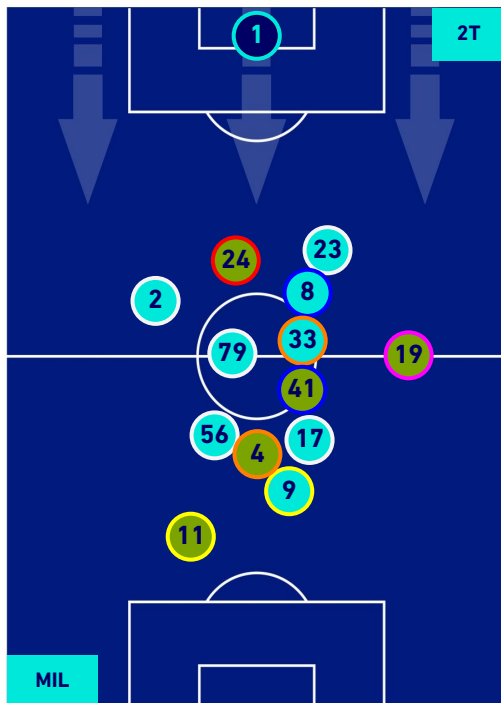

Milano 26/10/2021 STADIO GIUSEPPE MEAZZA - 20:45

MILAN

1-0

TORINO

POSIZIONI MEDIE POSSESSO PALLA [proprio]

Legenda:

- 1^ Sostituzione
- 2^ Sostituzione
- 3^ Sostituzione
- 4^ Sostituzione
- 5^ Sostituzione

- Giocatore Entrato
- Giocatore Entrato
- Giocatore Entrato
- Giocatore Entrato
- Giocatore Entrato

- Giocatore Uscito
- Giocatore Uscito
- Giocatore Uscito
- Giocatore Uscito
- Giocatore Uscito

- Giocatore Entrato in sostituzione di
- Giocatore Entrato in sostituzione di
- Giocatore Entrato in sostituzione di
- Giocatore Entrato in sostituzione di