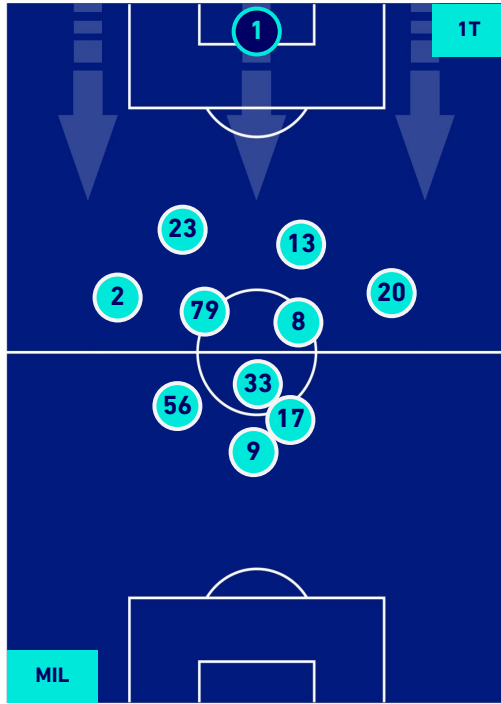

Milano 26/10/2021 STADIO GIUSEPPE MEAZZA - 20:45

MILAN

1-0

TORINO

POSIZIONI MEDIE POSSESSO PALLA [proprio]

Legenda:

- 1^ Sostituzione
- 2^ Sostituzione
- 3^ Sostituzione
- 4^ Sostituzione
- 5^ Sostituzione

- Giocatore Entrato
- Giocatore Entrato
- Giocatore Entrato
- Giocatore Entrato
- Giocatore Entrato

- Giocatore Uscito
- Giocatore Uscito
- Giocatore Uscito
- Giocatore Uscito
- Giocatore Uscito

- Giocatore Entrato in sostituzione di
- Giocatore Entrato in sostituzione di
- Giocatore Entrato in sostituzione di
- Giocatore Entrato in sostituzione di