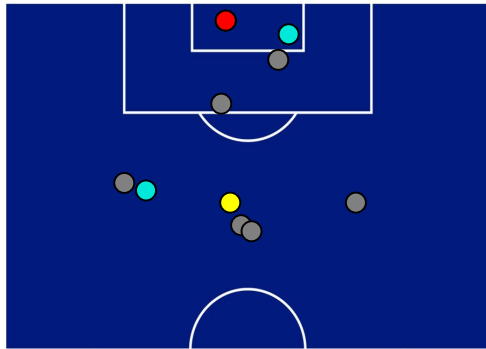

MILAN

1-0

TORINO

BARICENTRO 1° TEMPO

BARICENTRO 2° TEMPO

MILAN

1-0

TORINO

BARICENTRO POSSESSO PROPRIO

BARICENTRO POSSESSO AVVERSARIO

Milano 26/10/2021 STADIO GIUSEPPE MEAZZA - 20:45

MILAN

1-0

TORINO

BILANCIAMENTO OFFENSIVO

29	Azioni di attacco	31
10	Tiri totali	12
7	Occasioni da gol	4

ZONE DI TIRO

1	Gol	0
2	In porta	2
6	Fuori Porta	3
2	Respinto	7

TOCCHI PALLA

657	Palloni giocati totali	761
240	DIFESA	156
309	CENTROCAMPO	388
108	ATTACCO	217

12	Tocchi area avversaria	28	
R. KRUNIC	4	7	A. SANABRIA
T. HERNANDEZ	3	4	T. POBEGA
O. GIROUD	2	3	BREMER