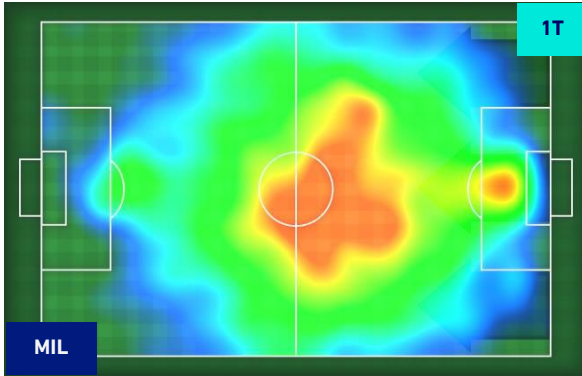

Jog-Run-Sprint (km 107.926)		
29.565	69.945	8.416

I dati fisici sono relativi alla rilevazione live e potranno differire da quelli certificati consegnati successivamente agli staff tecnici

Milano 26/10/2021 STADIO GIUSEPPE MEAZZA - 20:45

MILAN

1-0

TORINO

HEATMAP

MILAN

1-0

TORINO

POSIZIONI MEDIE