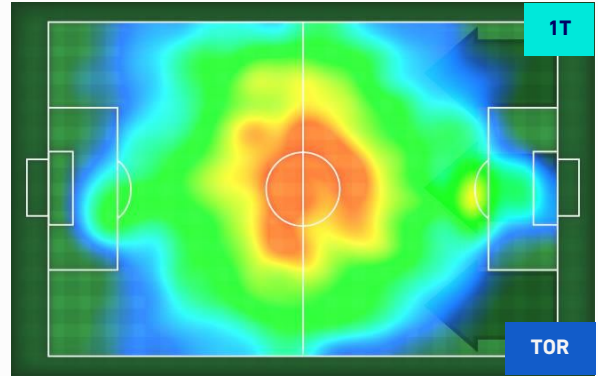

Jog-Run-Sprint (km 107.926)		
29.565	69.945	8.416

I dati fisici sono relativi alla rilevazione live e potranno differire da quelli certificati consegnati successivamente agli staff tecnici

Milano 26/10/2021 STADIO GIUSEPPE MEAZZA - 20:45

MILAN

1-0

TORINO

HEATMAP

MILAN

1-0

TORINO

POSIZIONI MEDIE