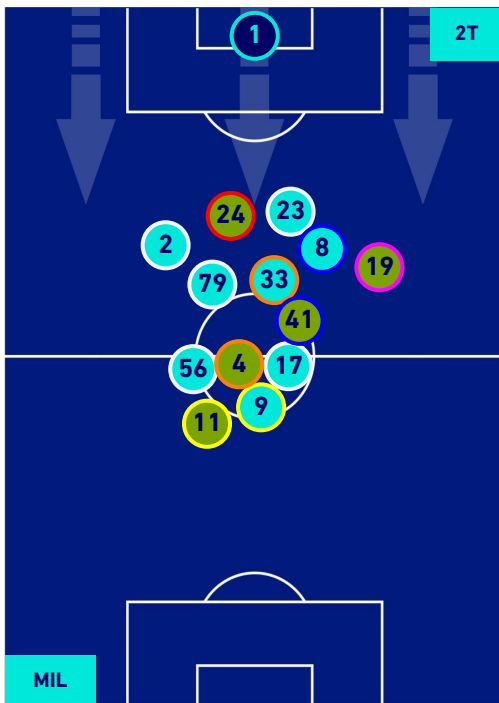

MILAN

1-0

TORINO

HEATMAP

MILAN

1-0

TORINO

POSIZIONI MEDIE

- Legenda:
- 1^ Sostituzione
 - Giocatore Entrato
 - Giocatore Uscito
 -
 - 2^ Sostituzione
 - Giocatore Entrato
 - Giocatore Uscito
 - Giocatore Entrato in sostituzione di
 -
 - 3^ Sostituzione
 - Giocatore Entrato
 - Giocatore Uscito
 - Giocatore Entrato in sostituzione di
 -
 - 4^ Sostituzione
 - Giocatore Entrato
 - Giocatore Uscito
 - Giocatore Entrato in sostituzione di
 -
 - 5^ Sostituzione
 - Giocatore Entrato
 - Giocatore Uscito
 - Giocatore Entrato in sostituzione di
 -

Milano 26/10/2021 STADIO GIUSEPPE MEAZZA - 20:45

MILAN

1-0

TORINO

POSIZIONI MEDIE POSSESSO PALLA [proprio]

Legenda:

- 1^ Sostituzione
- 2^ Sostituzione
- 3^ Sostituzione
- 4^ Sostituzione
- 5^ Sostituzione

- Giocatore Entrato
- Giocatore Entrato
- Giocatore Entrato
- Giocatore Entrato
- Giocatore Entrato